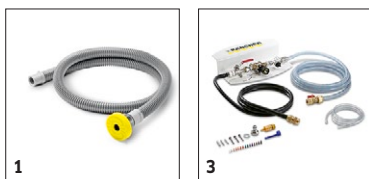

■ Obsaženo v objemu dodávky.

BR 45/22 C 1.783-460.0

KÄRCHER

		Objednáací číslo		Délka	Průměr				
Hřídel na válcové pady									
Hřídel na válcové pady	1	4.762-413.0		450 mm				Válcová hřídel z hliníku k upnutí padů. Pro upnutí válcových padů nebo válce z mikrovláken. Délka 450 mm.	<input type="checkbox"/>
Válcové pady									
Válcový pad	2	4.114-011.0		450 mm		hnědý			<input type="checkbox"/>
Válcový pad na objímce	3	6.367-105.0	měkký	450 mm	96 mm	žlutý		Měkký, 96 mm, předmontovaný na pouzdru, pro leštění a běžné čištění nestructurovaných podlah. Spolu s hřídelí na válcové pady 4.762-413.0. Stroj potřebuje 2 kusy.	<input type="checkbox"/>
	4	6.367-107.0	střední	450 mm	96 mm	červený		Střední, 96 mm, předmontovaný na pouzdru, pro čištění nestructurovaných podlah. Spolu s hřídelí na válcové pady 4.762-413.0. Stroj potřebuje 2 kusy.	<input type="checkbox"/>
	5	6.367-106.0	tvrdý	450 mm	96 mm	zelený		Válcový pad, tvrdý, zelený. Předmontovaný na pouzdru. Průměr 96 mm, délka 400 mm. Pro odstraňování silně ulpívajících nečistot a základní čištění nestructurovaných podlah.	<input type="checkbox"/>
Mikrovláknový válec									
Microfibre roller BR 45/22	6	4.037-093.0	mikrovlákno	450 mm	96 mm	světle zelený			<input type="checkbox"/>

■ Obsaženo v objemu dodávky.

BR 45/22 C 1.783-460.0

KÄRCHER

		Objednáací číslo	Délka		Množství			
Ostatní								
Plnicí hadice	1	6.680-124.0	1,5 m		1 kusy		1500 mm dlouhá plnicí hadice s univerzální nálevkou ulehčuje plnění stroje z vodovodního kohoutku. Vhodný pro všechny běžné vodovodní kohoutky.	<input type="checkbox"/>
Add-on kit eco!zero	2	5.388-133.0			1 kusy			<input type="checkbox"/>
RM Dosierstation								
Jednotka pro dávkování čisticích prostředků DS 3	3	2.641-811.0			1 kusy		Možnost připojení přímo k přívodu vody, voda se s čisticím prostředkem plní do nádrže na čistou vodu v přednastaveném poměru. Také ve spojení s plnicím systémem (nástavbová sada).	<input type="checkbox"/>