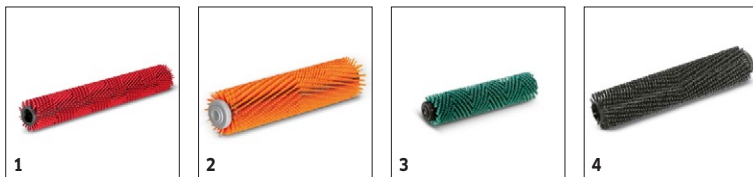

BR 45/22 C 1.783-460.0

KÄRCHER

		Objednáací číslo		Délka		Množství		
Válcové kartáče								
Válcový kartáč	1	4.762-392.0	střední	450 mm	červený	1 kusy	Válcový kartáč, středně tvrdý, červený. Délka: 448 mm. S hvězdicovým unašečem odolným proti opotřebení. Pro všechny běžné úkoly čištění. Štětiny: polypropylen, tloušťka 0,4 mm, délka 20 mm.	☒
	2	4.762-406.0	vysoký-nízký	450 mm	oranžový	1 kusy	Středně tvrdý, k čištění silně strukturovaných podlah a hlubších spár.	☐
	3	4.762-407.0	tvrdý	450 mm	zelený	1 kusy	Válcový kartáč, zelený, tvrdý. Délka: 450 mm. Hvězdicový unašeč odolný proti opotřebení. Pro silně znečištěné podlahy a k základnímu čištění. Štětiny: polyamid s karbidem křemíku, tloušťka 0,6 mm, délka 20 mm.	☐
	4	4.762-408.0	velmi tvrdý	450 mm	černý	1 kusy	Velmi tvrdý, pro extrémní znečištění a základní čištění; jen na odolné povrchy.	☐

■ Obsaženo v objemu dodávky. ☐